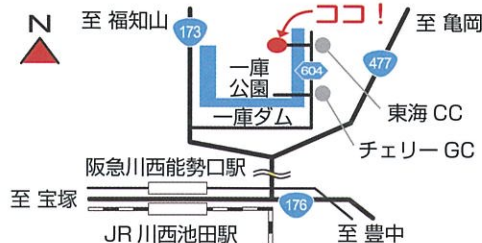

時間 10:00~
なくなり次第終了

場所 1階 エレベーター前

じゃんけん大会

無料

リユースおもちゃをゲット!!

時間 10:30~

対象 中学生まで

シンプルだから盛り上がる!

申込み
問合せ

国崎クリーンセンター
啓発施設

ゆめほたる

〒666-0103 兵庫県川西市国崎字小路13番地
TEL 072-735-7282 <https://www.kunisakicc.jp/>
開館時間 9:00~17:00 (月曜休館・月曜が祝休日の場合は翌平日休館)

ゆめほたる 年末年始休館日 2024年12月28日(土)~2025年1月4日(土)